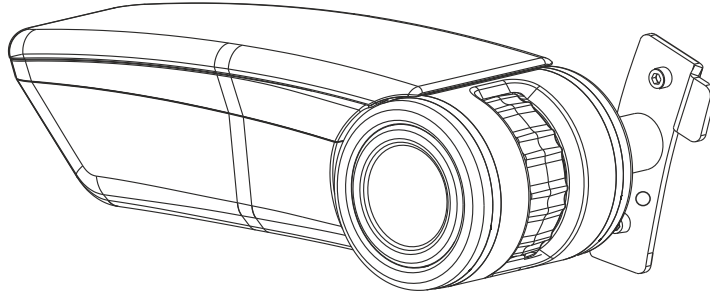

Armrest KIT for KA+ Active 2017- RHD

ARMSTER OE1

EN	CENTER ARMREST
D	MITTELARMLEHNE
F	ACCOUDOIR CENTRAL
E	APOYABRAZOS CENTRAL
NL	CENTER CONSOLE
I	APPOGGIA BRACCIO CENTRALE
P	CONSOLE
H	KARTÁMASZ
CZ	OPĚRKY RUKY
SK	STREDOVA OPIERKA RUKY
SL	NASLON ROKE
HR	NASLON ZA RUKU
RO	COTIERĂ
RU	ПОДЛОКОТНИК
PL	PODŁOKIETNIK
TR	OTOMOBİL KOLÇAĞI