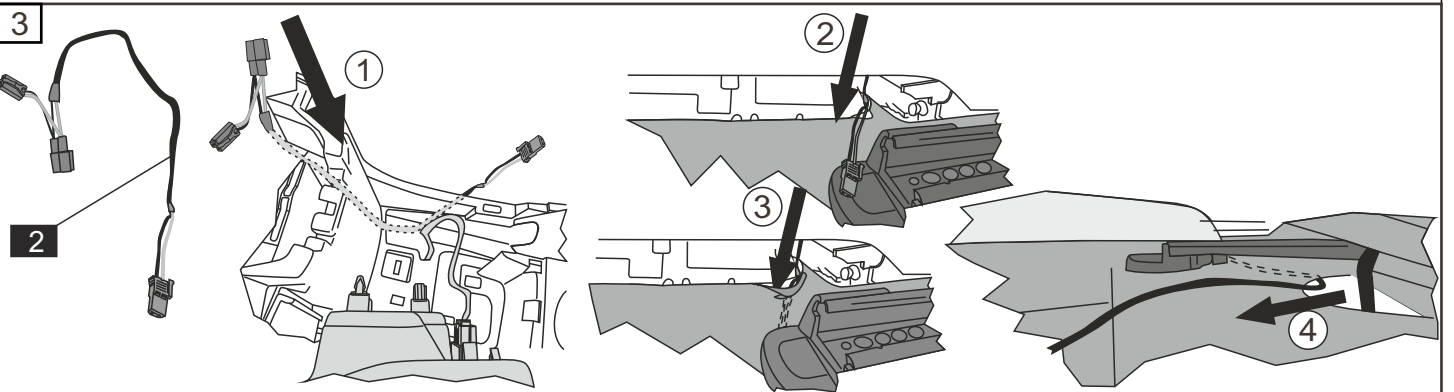

Armrest KIT for KA+ Active 2017- RHD

ARMSTER OE1

EN	CENTER ARMREST
D	MITTELARMLEHNE
F	ACCOUDOIR CENTRAL
E	APOYABRAZOS CENTRAL
NL	CENTER CONSOLE
I	APPOGGIA BRACCIO CENTRALE
P	CONSOLE
H	KARTÁMASZ
CZ	OPĚRKY RUKY
SK	STREDOVA OPIERKA RUKY
SL	NASLON ROKE
HR	NASLON ZA RUKU
RO	COTIERĂ
RU	ПОДЛОКОТНИК
PL	PODŁOKIETNIK
TR	OTOMOBİL KOLÇAĞI