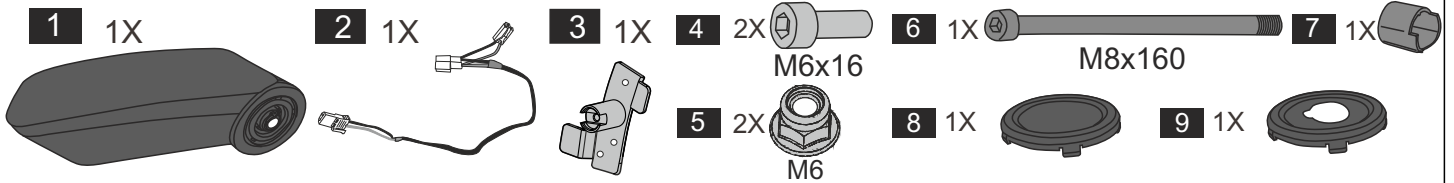

Armrest KIT for KA+ Active 2017- RHD

ARMSTER OE1

EN	CENTER ARMREST
D	MITTELARMLEHNE
F	ACCOUDOIR CENTRAL
E	APOYABRAZOS CENTRAL
NL	CENTER CONSOLE
I	APPOGGIA BRACCIO CENTRALE
P	CONSOLE
H	KARTÁMASZ
CZ	OPĚRKY RUKY
SK	STREDOVA OPIERKA RUKY
SL	NASLON ROKE
HR	NASLON ZA RUKU
RO	COTIERĂ
RU	ПОДЛОКОТНИК
PL	PODŁOKIETNIK
TR	OTOMOBİL KOLÇAĞI