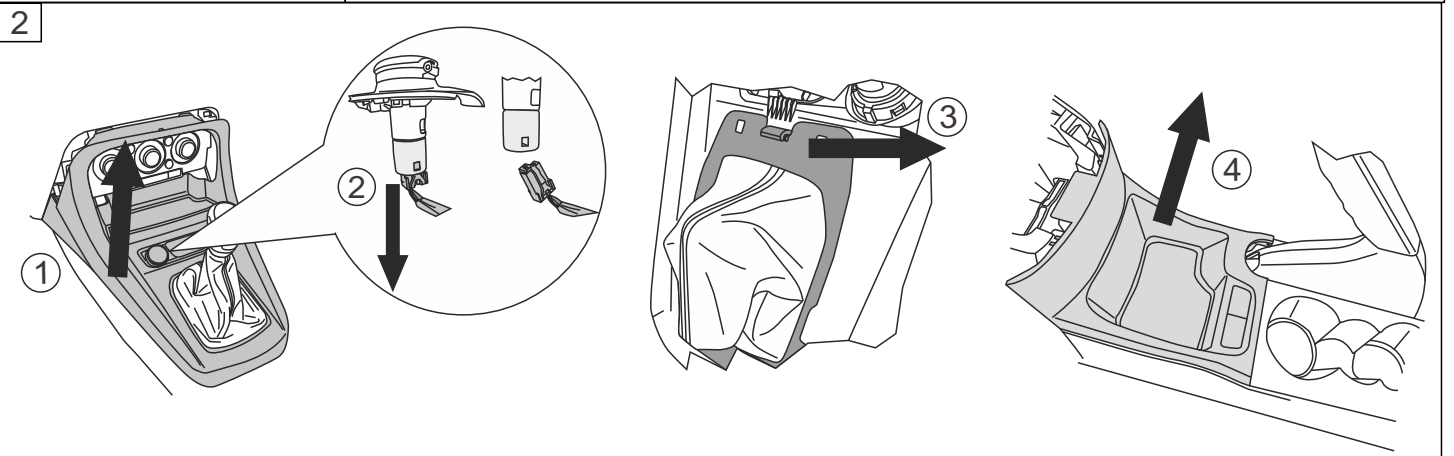

Armrest KIT for KA+ Active 2017- RHD

ARMSTER OE1

EN	CENTER ARMREST
D	MITTELARMLEHNE
F	ACCOUDOIR CENTRAL
E	APOYABRAZOS CENTRAL
NL	CENTER CONSOLE
I	APPOGGIA BRACCIO CENTRALE
P	CONSOLE
H	KARTÁMASZ
CZ	OPĚRKY RUKY
SK	STREDOVA OPIERKA RUKY
SL	NASLON ROKE
HR	NASLON ZA RUKU
RO	COTIERĂ
RU	ПОДЛОКОТНИК
PL	PODŁOKIETNIK
TR	OTOMOBİL KOLÇAĞI