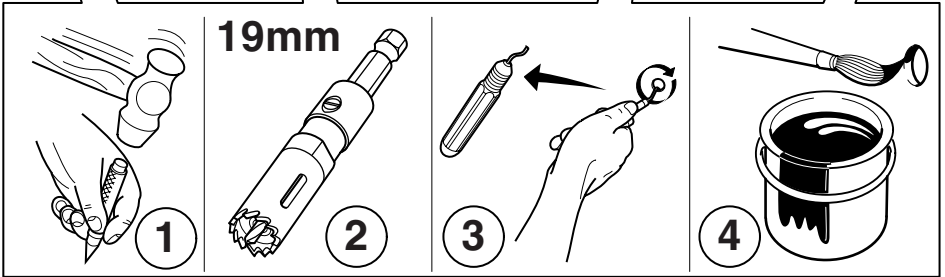

RANGER 2016