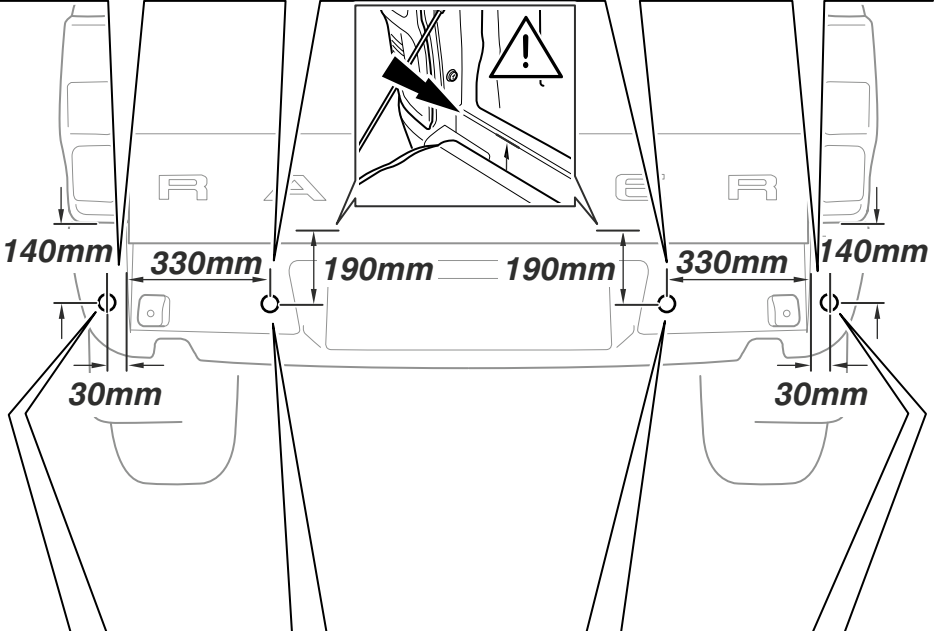

RANGER 2016