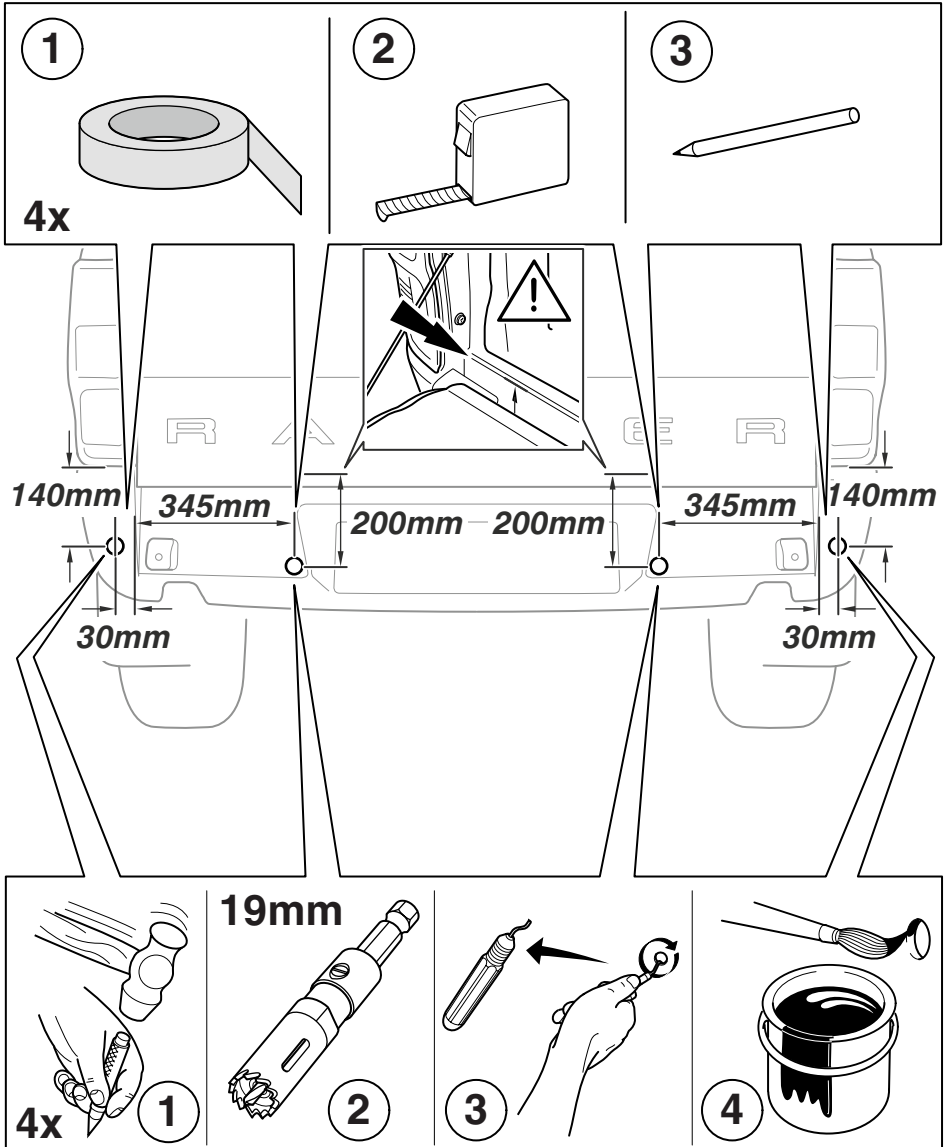

RANGER 2012-2015

1