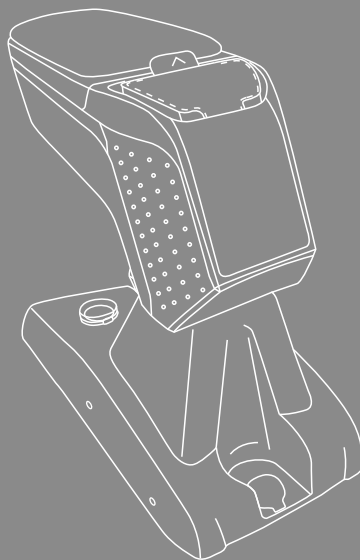

Armrest KIT for Connect 2014- (USB/AUX incl.)

ARMSTER 2

EN	CENTER ARMREST
D	MITTELARMLEHNE
F	ACCOUDOIR CENTRAL
E	APOYABRAZOS CENTRAL
NL	CENTER CONSOLE
I	APPOGGIA BRACCIO CENTRALE
P	CONSOLE
H	KARTÁMASZ
CZ	OPĚRKY RUKY
SK	STREDOVA OPIERKA RUKY
SL	NASLON ROKE
HR	NASLON ZA RUKU
RO	COTIERĂ
RU	ПОДЛОКОТНИК
PL	PODŁOKIETNIK
TR	OTOMOBIL KOLÇAĞI