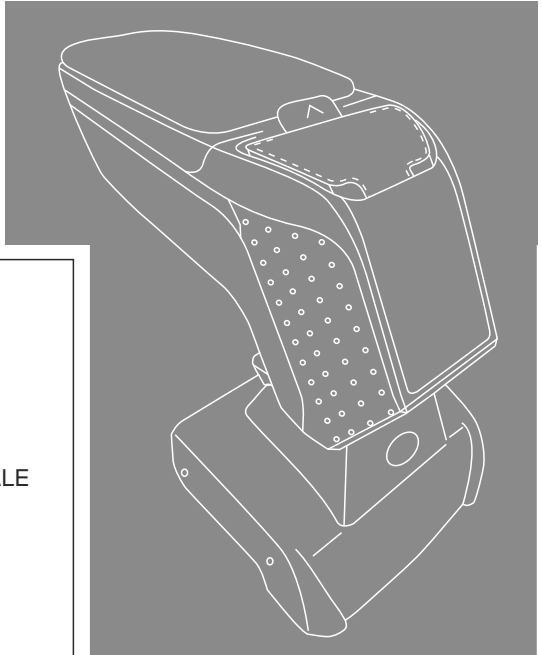

Armrest KIT for Focus 2014- (USB/AUX incl.)

ARMSTER 2

EN	CENTER ARMREST
D	MITTELARMLEHNE
F	ACCOUDOIR CENTRAL
E	APOYABRAZOS CENTRAL
NL	CENTER CONSOLE
I	APPOGGIA BRACCIO CENTRALE
P	CONSOLE
H	KARTÁMASZ
CZ	OP RKY RJKY
SK	STREDOVA OPIERKA RUKY
SL	NASLON ROKE
HR	NASLON ZA RUKU
RO	COTIER
RU	О К
PL	PODŁOKIETNIK
TR	OTOMOBIL KOLÇA I