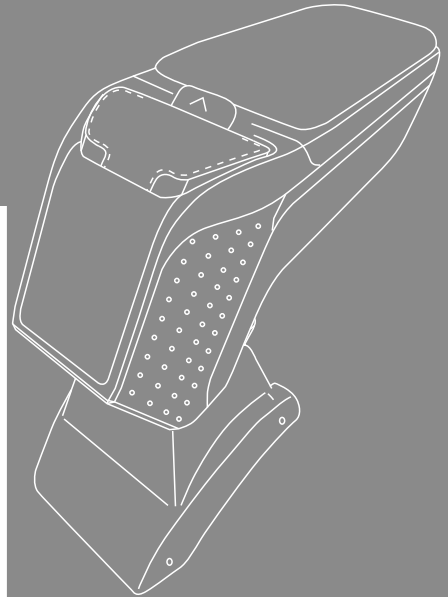

Armrest KIT for B-Max 2015

ARMSTER 2

EN	CENTER ARMREST
D	MITTELARMLEHNE
F	ACCOUDOIR CENTRAL
E	APOYABRAZOS CENTRAL
NL	CENTER CONSOLE
I	APPOGGIA BRACCIO CENTRALE
P	CONSOLE
H	KARTÁMASZ
CZ	OP RKY RUKY
SK	STREDOVA OPIERKA RUKY
SL	NASLON ROKE
HR	NASLON ZA RUKU
RO	COTIER
RU	О К
PL	PODŁOKIETNIK
TR	OTOMOBIL KOLÇA I