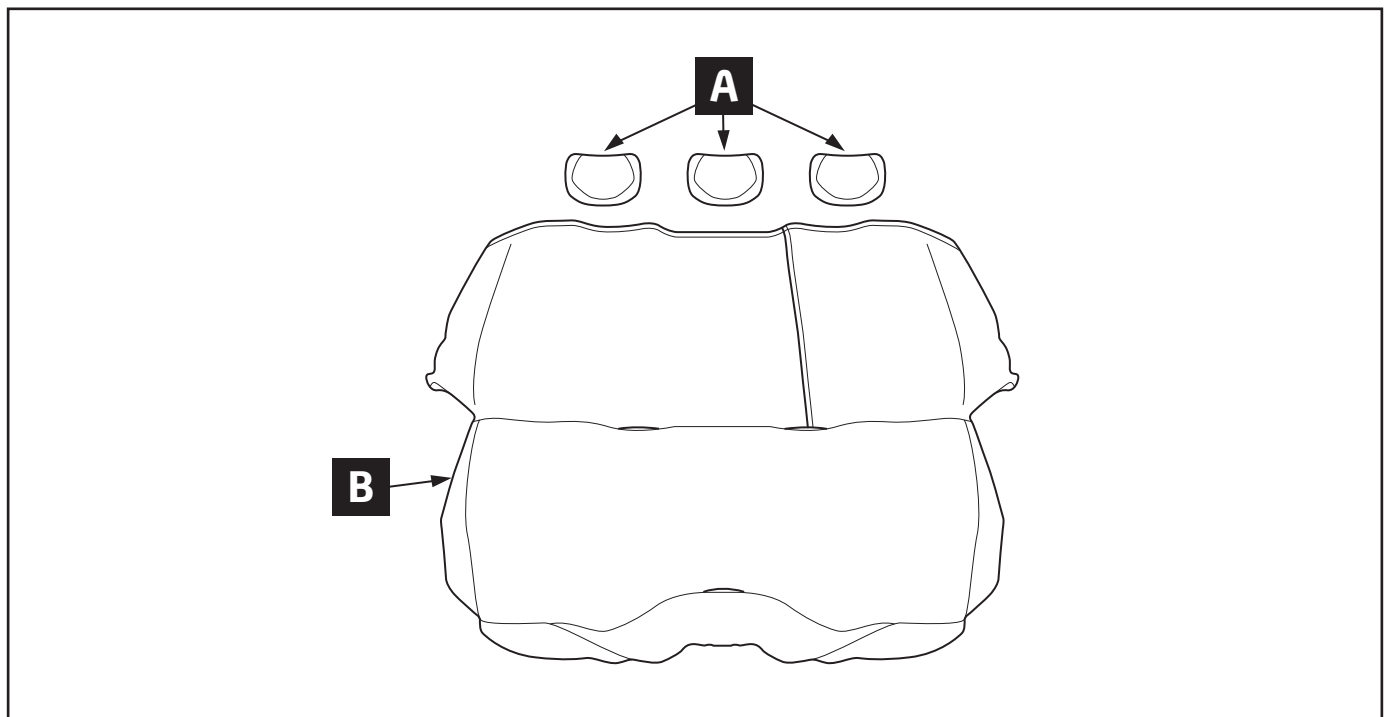

GB	INSTALLATION INSTRUCTION PROTECTIVE SEAT COVER
D	EINBAUANLEITUNG SCHUTZSITZABDECKUNG
E	INSTRUCCIONES DE MONTAJE CUBIERTA DE ASIENTO PROTECTORA
F	INSTRUCTIONS DE MONTAGE HOUSSE DE PROTECTION
I	ISTRUZIONI DI MONTAGGIO COPRISIDILE PROTETTIVO
P	INSTRUÇÕES DE MONTAGEM TAMPA DO ASSENTO DE PROTEÇÃO
NL	INBOUW-INSTRUCTIE BESCHERMEDE STOELBEKLEDING
DK	MONTERINGSVEJLEDNING BESKYTTENDE SÆDEBETRÆK
N	MONTERINGSVEILEDNING BESKYTTENDE SETETREKK
S	MONTERINGSANVISNING SKYDDSSÅKERT SKYDD
SF	ASENNUSOHJE SUOJAKUORI
CZ	NÁVOD K MONTÁŽI OCHRANNÝ KRYT SEDADLA
H	BESZERELÉSI UTASÍTÁS VÉDŐ ÜLÉSHUZAT
PL	INSTRUKCJA ZABUDOWY OCHRONNA OSŁONA SIEDZENIA
GR	Οδηγίες τοποθέτησης ΠΡΟΣΤΑΤΕΥΤΙΚΟ ΚΑΛΥΜΜΑ ΚΑΘΙΣΜΑΤΟΣ
TR	MONTAJ TALIMATI KORUYUCU KOLTUK ÖRTÜSÜ
RUS	инструкция по установке ЗАЩИТНАЯ ЧЕХОЛ ДЛЯ СИДЕНЬЯ
RO	INSTRUCȚIUNI DE MONTAJ CAPAC DE PROTECȚIE PENTRU SCAUN