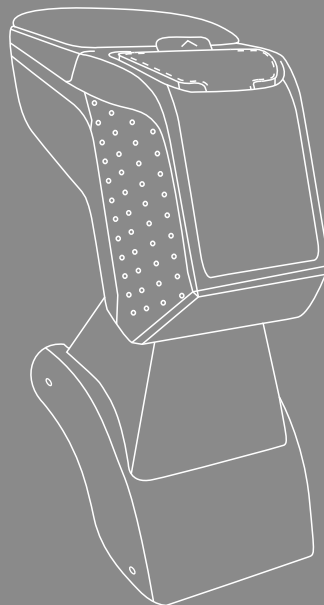

Armrest KIT for B-Max 2012-2014

ARMSTER 2

| | |
|----|---------------------------|
| EN | CENTER ARMREST |
| D | MITTELARMLEHNE |
| F | ACCOUDOIR CENTRAL |
| E | APOYABRAZOS CENTRAL |
| NL | CENTER CONSOLE |
| I | APPOGGIA BRACCIO CENTRALE |
| P | CONSOLE |
| H | KARTÁMASZ |
| CZ | OPĚRKY RUKY |
| SK | STREDOVA OPIERKA RUKY |
| SL | NASLON ROKE |
| HR | NASLON ZA RUKU |
| RO | COTIERĂ |
| RU | ПОДЛОКОТНИК |
| PL | PODŁOKIETNIK |
| TR | OTOMOBIL KOLÇAĞI |

St 3,9x25