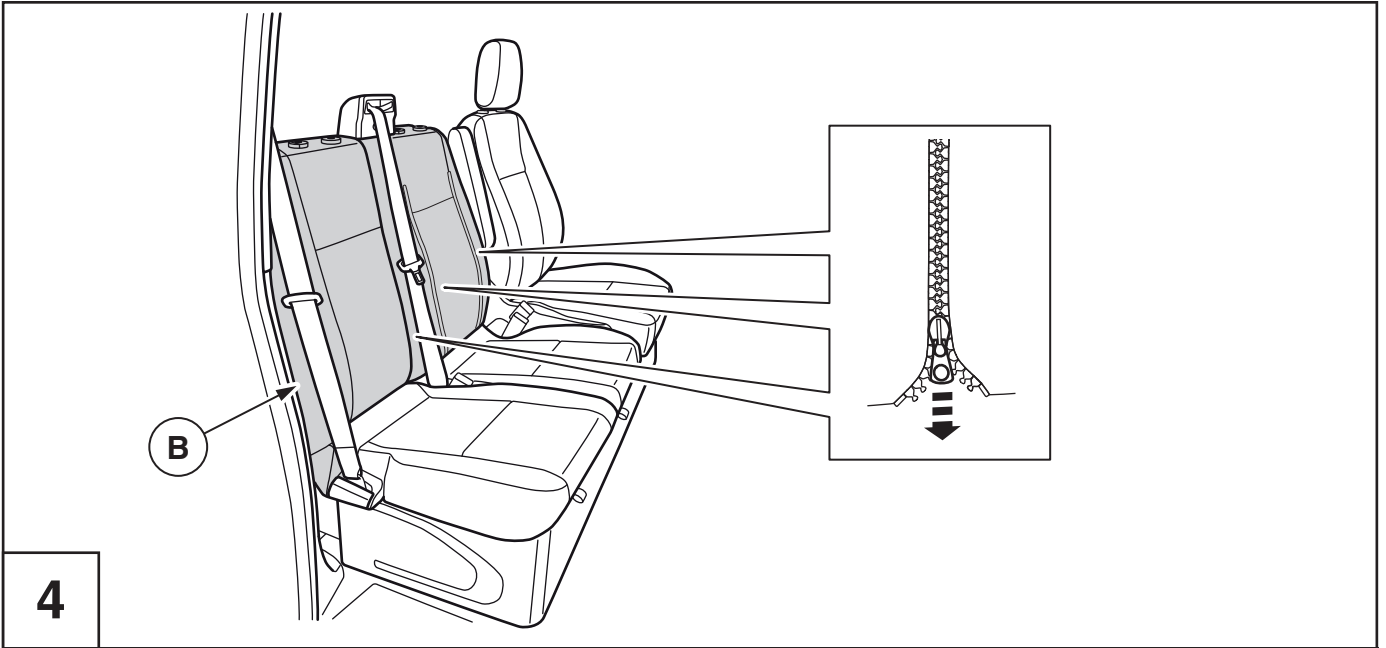

??????????