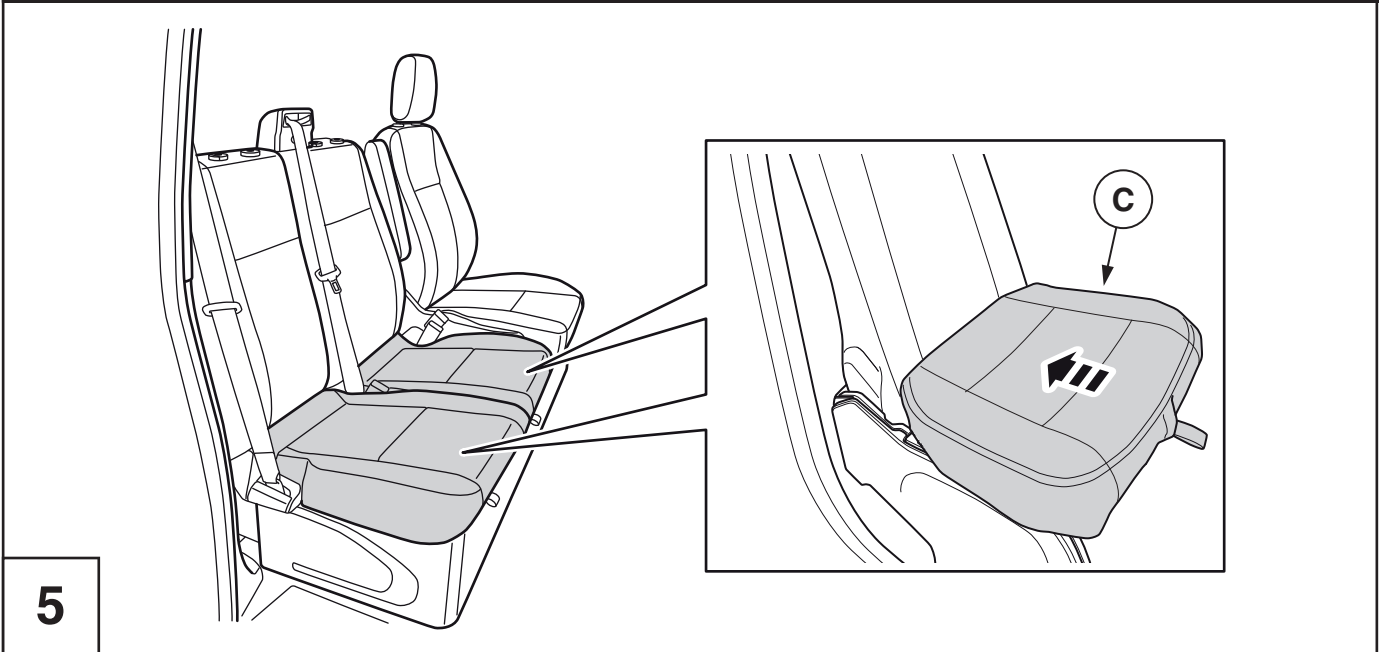

??????????