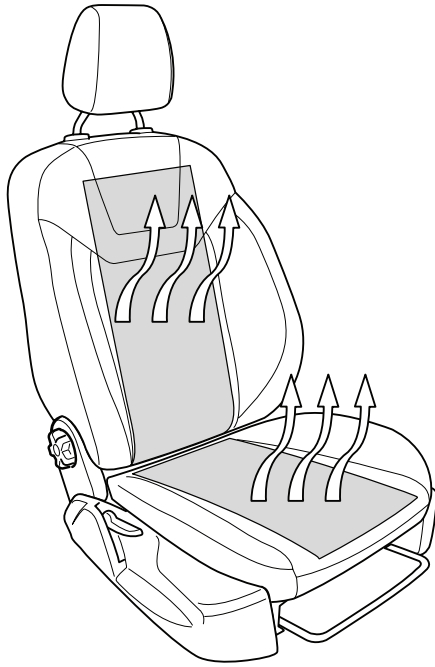

HEATED SEAT ELEMENTS

Ford KA 2008 → (B420)

Finis-2021594

Finis-2021595

GB INSTALLATION INSTRUCTIONS

D EINBAUANLEITUNG

E INSTRUCCIONES DE MONTAJE

F INSTRUCTIONS DE MONTAGE