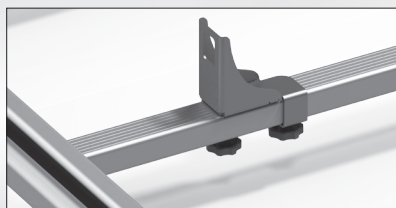

Q-Top Opstaande kant
 Q-Top Load stop
 Q-Top Seitenstützen
 Q-Top Arrêts de chargement

 2x 39.8069	 4x M8 LC 02 019 39.8103	 4x M8 39.8093	$\tau = M8 : 25Nm$
			

MV 39.8089 V01

No rights can be derived from these technical drawings, sizes may differ from reality.
 Aan alle technische tekeningen kunnen geen rechten worden ontleend, maatvoering kan afwijken van de realiteit.
 Alle technischen Zeichnungen können keine Rechte abgeleitet werden, Abmessungen können von der Realität abweichen.
 Aucuns droits ne peuvent être dérivés de tous les dessins, dimensions peuvent différer de la réalité.