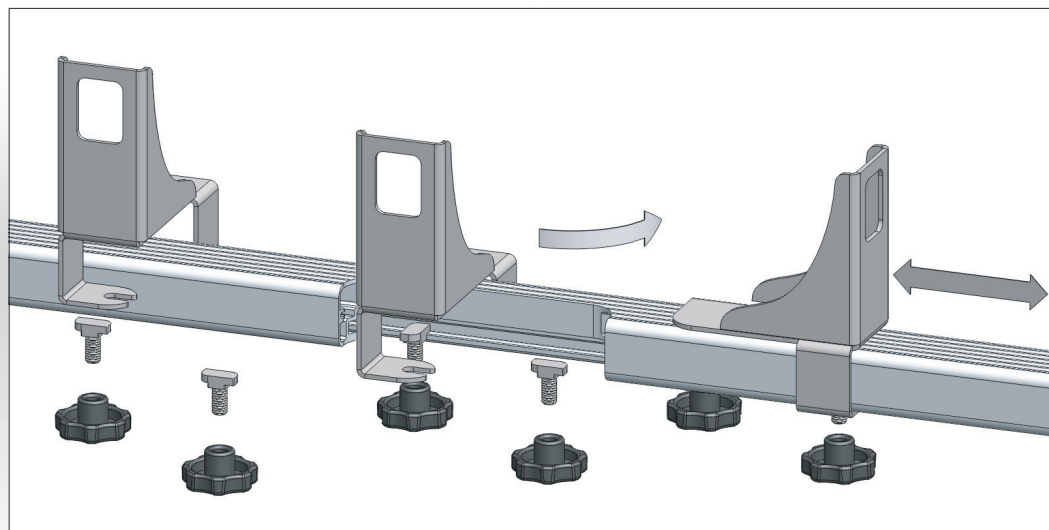

Q-Top Opstaande kant
 Q-Top Load stop
 Q-Top Seitenstützen
 Q-Top Arrêts de chargement

 2x 39.8069	 4x M8 LC 02 019 39.8103	 4x M8 39.8093	$\tau = M8 : 25Nm$
			

MV 39.8089 V01

No rights can be derived from these technical drawings, sizes may differ from reality.
 Aan alle technische tekeningen kunnen geen rechten worden ontleend, maatvoering kan afwijken van de realiteit.
 Alle technischen Zeichnungen können keine Rechte abgeleitet werden, Abmessungen können von der Realität abweichen.
 Aucuns droits ne peuvent être dérivés de tous les dessins, dimensions peuvent différer de la réalité.