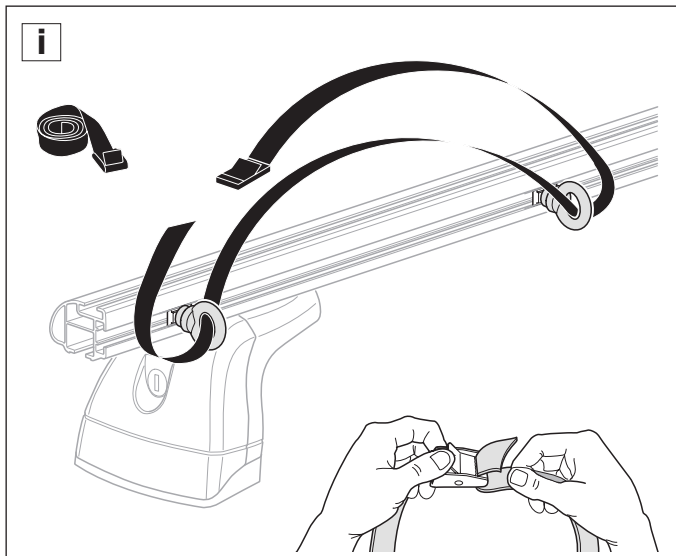

Thule Eyebolt 320

› Instructions

320000

20160531
501-7179-04

Bring your life
thule.com

2

Thule Sweden AB, Box 69, 330 33 Hillerstorp, SWEDEN

info@thule.com