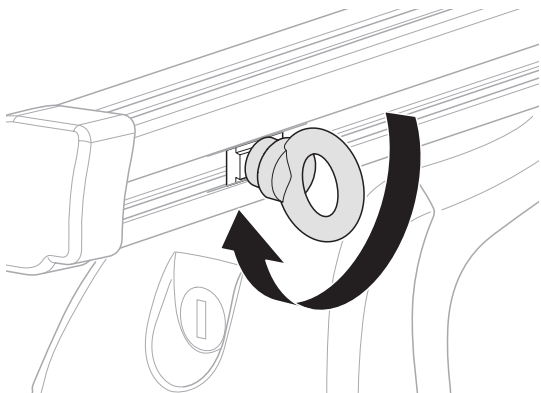

Thule Eyebolt 320

› Instructions

320000

20160531
501-7179-04

Bring your life
thule.com

2

Thule Sweden AB, Box 69, 330 33 Hillerstorp, SWEDEN

info@thule.com