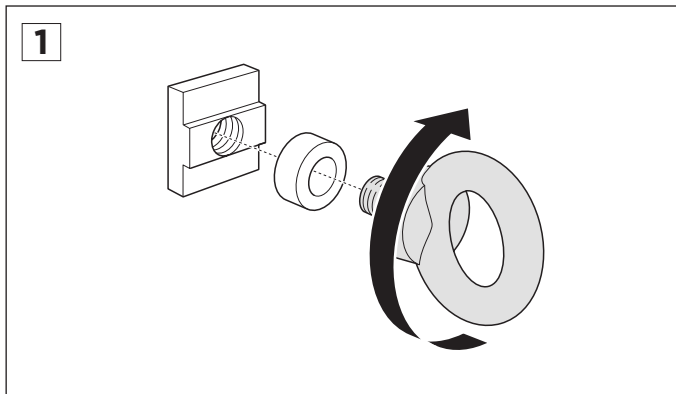

Thule Eyebolt 320

› Instructions

320000

20160531
501-7179-04

Bring your life
thule.com

2

Thule Sweden AB, Box 69, 330 33 Hillerstorp, SWEDEN

info@thule.com