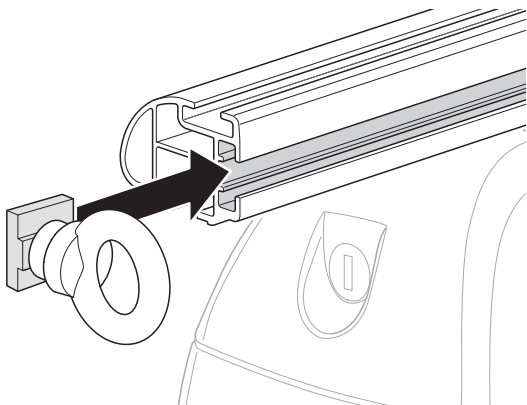

Thule Eyebolt 320

› Instructions

320000

20160531
501-7179-04

Bring your life
thule.com

2

Thule Sweden AB, Box 69, 330 33 Hillerstorp, SWEDEN

info@thule.com