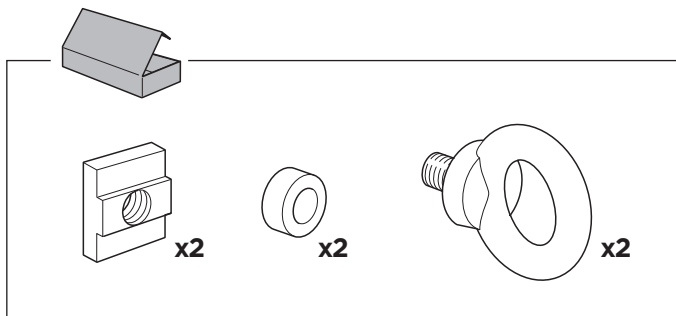

Thule Eyebolt 320

› Instructions

320000

20160531
501-7179-04

Bring your life
thule.com

2

Thule Sweden AB, Box 69, 330 33 Hillerstorp, SWEDEN

info@thule.com